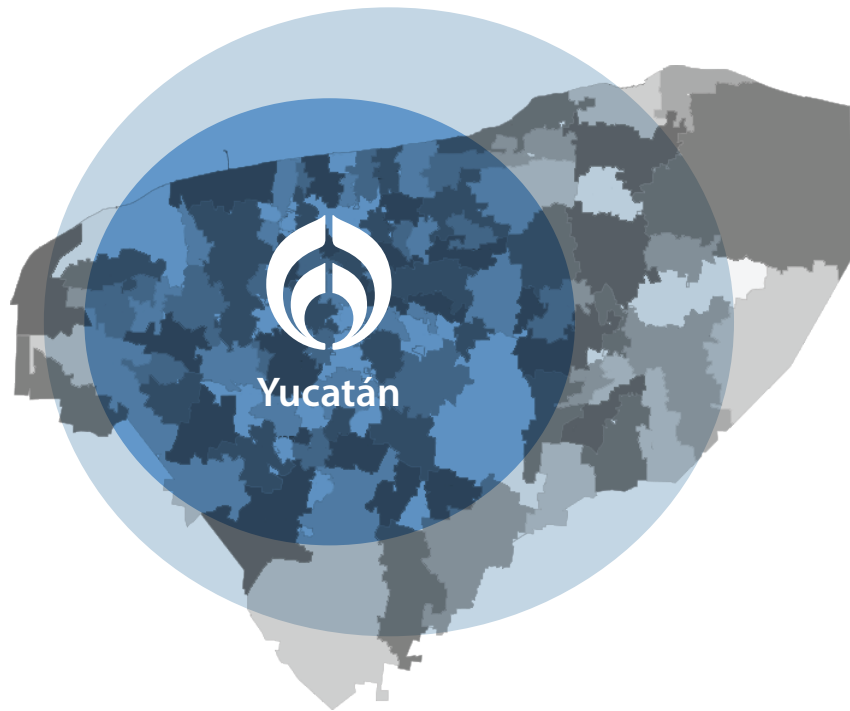

Radio **Fórmula**
MÉRIDA

94.5 FM 650 AM

COBERTURA PRIMERA CADENA

FRECUENCIA XHVG

**Cobertura Primaria: 50 km a la redonda
desde Mérida, Yucatán.**

Poblaciones: • Progreso • Motul • Telchac • Kanasín
• Uman • Tekit • Hunucmá

**Cobertura Secundaria: 100 km a la redonda
desde Mérida, Yucatán.**

Poblaciones: • Izamal • Maxcanú • Muna • Ticul
• Tixcacalcupul • Santa Elena • Chiquindzonot
• Peto • Tzuncacab • Tecax • Piste
• Oxkutzcab • Celestún • Becal

Radio Mérida • XHVG 94.5 FM 650 AM

Teléfono (999) 920 6893

Calle 33-B # 513 x 6 y 8 Col. García Gineres C.P. 97070 Mérida, Yucatán.

Radio **Fórmula**
MÉRIDA

105.1 FM

COBERTURA SEGUNDA CADENA

FRECUENCIA XHZ

**Cobertura Primaria: 50 km a la redonda
desde Mérida, Yucatán.**

Poblaciones: • Progreso • Motul • Telchac • Kanasín
• Uman • Tekit • Hunucmá • Mococho
• Tixcocob • Cacalchen

**Cobertura Secundaria: 120 km a la redonda
desde Mérida, Yucatán.**

Poblaciones: • Izamal • Maxcanú • Muna • Ticul
• Tixcacalcupul • Santa Elena • Chiquindzonot
• Peto • Tzuncacab • Tecax • Piste
• Oxkutzcab • Celestún • Becal
• Chichen Itza • Halacho