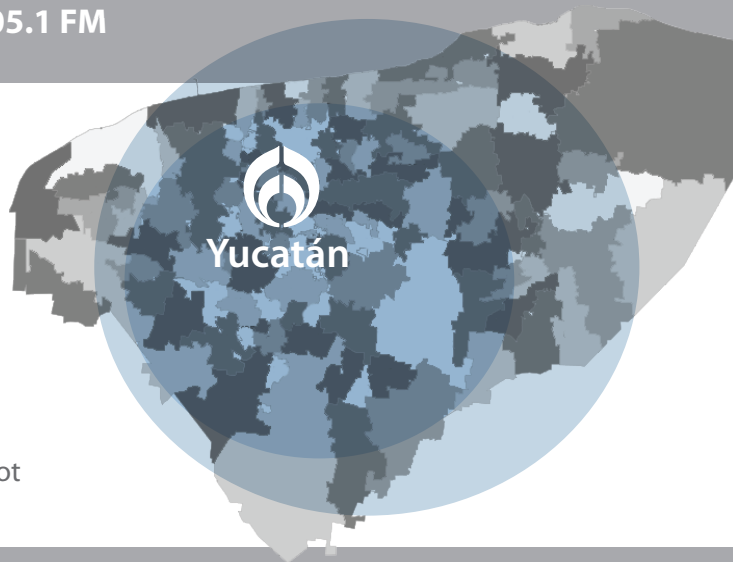

Radio **Fórmula**
MÉRIDA

94.5 FM 650 AM / 105.1 FM

TARIFAS 2018 MÉRIDA

Transmitimos 24 horas de programación hablada.

Somos la primera cadena nacional **94.5 FM 650 AM / 105.1 FM**

Nuestra cobertura:

- Celestún
- Halachó
- Oxkutzcab
- Yaxcaba
- Tecoh
- Motul
- Progreso
- Telchac pueto
- Chichén Itzá
- Cenotillo
- Izamal
- Valladolid
- Tecoh
- Tizimín
- Choholá
- Maxcanu
- Kanasín
- Uman
- Tekit
- Hunucmá
- Muna
- Santa Elena
- Tecax
- Becal
- Piste
- Oxkutzcab
- Tixcocob
- Calcalchen
- Halachó
- Tzuncacab
- Peto
- Chiquinzonot

Tarifa vigente a partir de Enero 2018

94.5 FM 650 AM / 105.1 FM

Duración	Tarifa General	Tarifa Especial	Tarifa Estelar
Spot de radio			
10 segundos	\$349.00	\$508.00	\$697.00
20 segundos	\$470.00	\$707.00	\$941.00
30 segundos	\$723.00	\$1,088.00	\$1,447.00
40 segundos	\$984.00	\$1,342.00	\$1,968.00
50 segundos	\$1,199.00	\$1,797.00	\$2,398.00
60 segundos	\$1,449.00	\$2,172.00	\$2,898.00
Menciones por seg	\$45.00	\$67.50	\$90.00
Entrevista por mins	\$2,029.00	\$3,043.00	\$4,057.00
Control Remoto			
Programa		\$31,332.00	\$41,776.00
Flashes durante 1 hora			
6 minutos	\$4,750.00	\$7,125.00	\$9,500.00
9 minutos	\$6,250.00	\$9,375.00	\$12,500.00
12 minutos	\$7,750.00	\$11,625.00	\$15,500.00