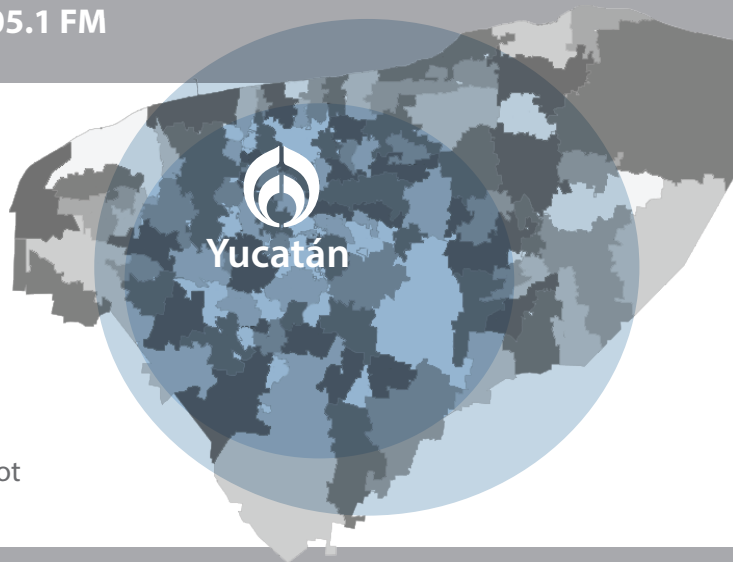

Radio **Fórmula**
MÉRIDA

94.5 FM 650 AM / 105.1 FM

TARIFAS 2019 MÉRIDA

Transmitimos 24 horas de programación hablada.

Somos la primera cadena nacional **94.5 FM 650 AM / 105.1 FM**

Nuestra cobertura:

- Celestún
- Halachó
- Oxkutzcab
- Yaxcaba
- Tecoh
- Motul
- Progreso
- Telchac pueto
- Chichén Itzá
- Cenotillo
- Izamal
- Valladolid
- Tecoh
- Tizimín
- Choholá
- Maxcanu
- Kanasín
- Uman
- Tekit
- Hunucmá
- Muna
- Santa Elena
- Tecax
- Becal
- Piste
- Oxkutzcab
- Tixcocob
- Calcalchen
- Halachó
- Tzuncacab
- Peto
- Chiquindzonot

Tarifa vigente a partir de Enero 2019

94.5 FM 650 AM / 105.1 FM

Duración	Tarifa General	Tarifa Especial	Tarifa Estelar
Spot de radio			
10 segundos	\$349.00	\$508.00	\$697.00
20 segundos	\$470.00	\$707.00	\$941.00
30 segundos	\$723.00	\$1,088.00	\$1,447.00
40 segundos	\$984.00	\$1,342.00	\$1,968.00
50 segundos	\$1,199.00	\$1,797.00	\$2,398.00
60 segundos	\$1,449.00	\$2,172.00	\$2,898.00
Menciones por seg	\$45.00	\$67.50	\$90.00
Entrevista por mins	\$2,029.00	\$3,043.00	\$4,057.00
Nota Informativa			\$2,029.00
Control Remoto			
Programa		\$31,332.00	\$41,776.00
Flashes durante 1 hora			
6 minutos	\$11,694.00	\$17,541.00	\$23,388.00
9 minutos	\$16,041.00	\$24,061.00	\$32,082.00
12 minutos	\$20,388.00	\$30,582.00	\$40,775.00

Programas Especiales

El Mundo de las Marcas
Atmósfera Deportiva
El Remedio Radio
Al Interior del Estado
Fórmula en los Negocios
Fórmula Zona D
Libre Comercio

Programas Estelares

Jose Luis Preciado
Joaquin López Doriga
Denisse Maerker
Pepe Cardenas
Ciro Gómez Leyva
Edwin Sánchez